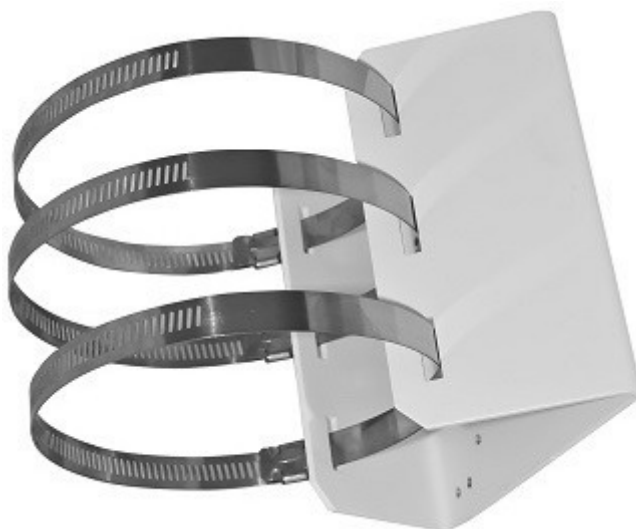

## Uchwyt montażowy do kamer CCTV

I5-YB1273

### PARAMETRY TECHNICZNE

Model	I5-YB1273
<b>PUSZKI I UCHWYTY</b>	
Typ	Uchwyt
Materiał	Aluminium
Kolor	Biały
Zastosowanie	Wewnątrz, zewnątrz
Sposób montażu	Słupowy
Wymiary	127 x 136 x 62,5
<b>POZOSTAŁE</b>	
Waga netto	0,22 kg
KGO	0,06 zł