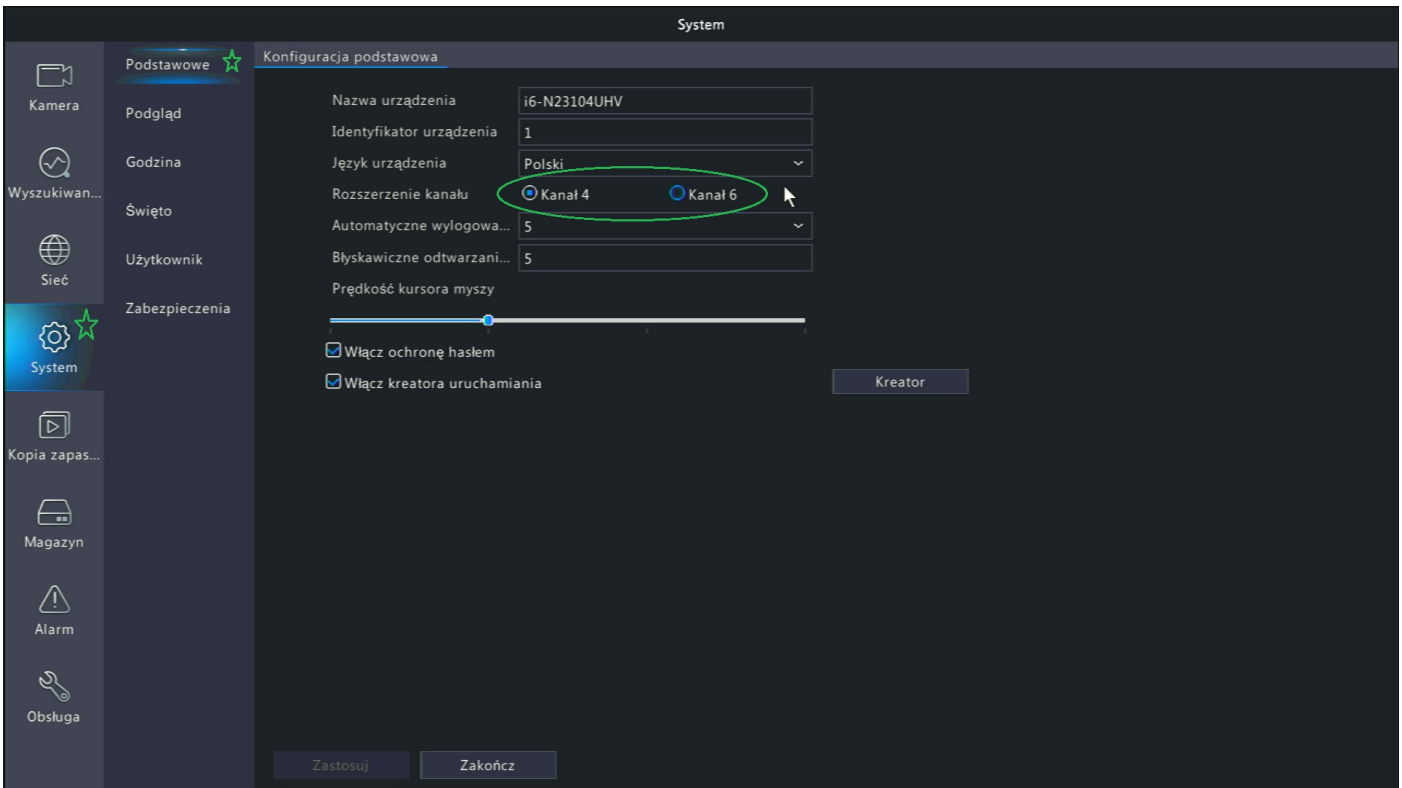

**UWAGA!!! - Nie dotyczy rejestratorów i6-N23104VH serii xxxTKHBxxx**

W rejestratorach serii i6-N231xxUHV można rozszerzyć max. ilość dodanych kamer IP o 2 szt.

Menu rejestratora – **monitor:**  
*System/Podstawowe/Konfiguracja podstawowa – Rozszerzenie kanału*

Menu rejestratora – przeglądarka www:  
System/Konfiguracja podstawowa/Konfiguracja podstawowa – Rozszerzenie kanału

The screenshot shows the 'Konfiguracja podstawowa' (Basic Configuration) page for device 'i6-N23104UHV'. The 'Rozszerzenie kanału' (Channel Extension) setting is highlighted with a green circle, showing '4 kanał' selected and '6 kanał' unselected. Other settings include 'Nazwa urządzenia' (i6-N23104UHV), 'Identyfikator urządzenia' (1), 'Język urządzenia' (Polski), 'Model' (i6-N23104UHV), 'Nr seryjny' (210235TLL), 'Wersja oprogramowania układowego' (NVR-B3610.23.8.C21512.210729), 'Data kompilacji' (2021-07-29), and 'Czas działania' (0 dzień/dni 0 godz. 17 min). A 'Zapisz' (Save) button is visible at the bottom.

The screenshot shows the 'Konfiguracja podstawowa' (Basic Configuration) page for device 'i6-N23108VH'. The 'Rozszerzenie kanału' (Channel Extension) setting is highlighted with a green circle, showing '8 kanał' selected and '10 kanał' unselected. Other settings include 'Nazwa urządzenia' (i6-N23108VH), 'Identyfikator urządzenia' (1), 'Język urządzenia' (Polski), 'Model' (i6-N23108VH), 'Nr seryjny' (210235TLL), 'Wersja oprogramowania układowego' (NVR-B3610.21.13.C21512.210221), 'Data kompilacji' (21-02-2021), and 'Czas działania' (7 dzień/dni 17 godz. 54 min). A 'Zapisz' (Save) button is visible at the bottom.