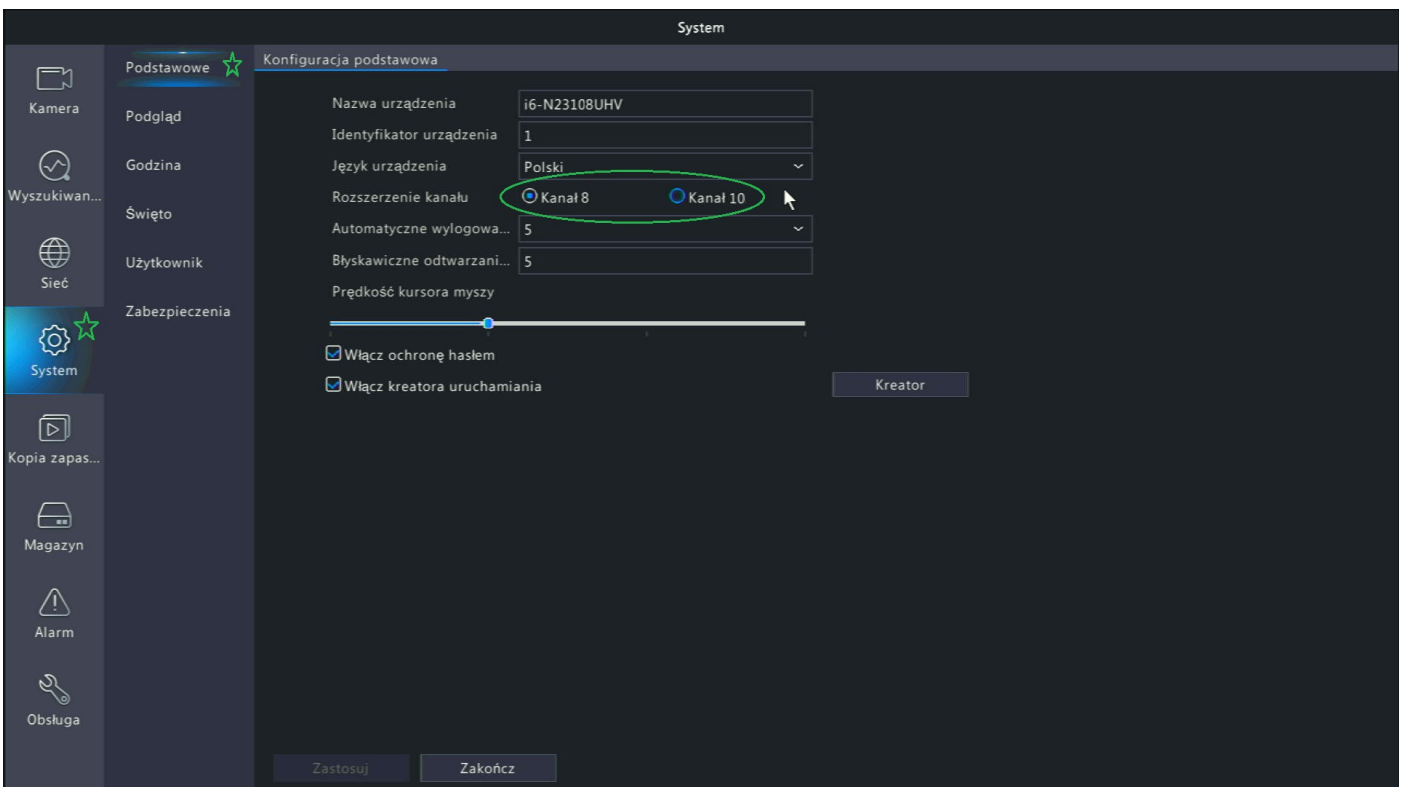

**UWAGA!!! - Nie dotyczy rejestratorów i6-N23104VH serii xxxTKHBxxx**

W rejestratorach serii i6-N231xxUHV można rozszerzyć max. ilość dodanych kamer IP o 2 szt.

Menu rejestratora – **monitor:**  
*System/Podstawowe/Konfiguracja podstawowa – Rozszerzenie kanału*

Menu rejestratora – przeglądarka www:  
System/Konfiguracja podstawowa/Konfiguracja podstawowa – Rozszerzenie kanału

The screenshot shows the 'Konfiguracja podstawowa' (Basic Configuration) page for device 'i6-N23104UHV'. The 'Rozszerzenie kanału' (Channel Extension) setting is highlighted with a green circle, showing '4 kanał' selected and '6 kanał' unselected. Other settings include 'Nazwa urządzenia' (i6-N23104UHV), 'Identyfikator urządzenia' (1), 'Język urządzenia' (Polski), 'Model' (i6-N23104UHV), 'Nr seryjny' (210235TLL), 'Wersja oprogramowania układowego' (NVR-B3610.23.8.C21512.210729), 'Data kompilacji' (2021-07-29), and 'Czas działania' (0 dzień/dni 0 godz. 17 min). A 'Zapisz' (Save) button is visible at the bottom.

The screenshot shows the 'Konfiguracja podstawowa' (Basic Configuration) page for device 'i6-N23108VH'. The 'Rozszerzenie kanału' (Channel Extension) setting is highlighted with a green circle, showing '8 kanał' selected and '10 kanał' unselected. Other settings include 'Nazwa urządzenia' (i6-N23108VH), 'Identyfikator urządzenia' (1), 'Język urządzenia' (Polski), 'Model' (i6-N23108VH), 'Nr seryjny' (210235TLL), 'Wersja oprogramowania układowego' (NVR-B3610.21.13.C21512.210221), 'Data kompilacji' (21-02-2021), and 'Czas działania' (7 dzień/dni 17 godz. 54 min). A 'Zapisz' (Save) button is visible at the bottom.