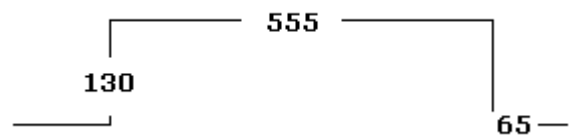

KOD: AWO471BR v.1.0
NAZWA: UCHWYT DVR/BIG

PRZEZNACZENIE

Uchwyt do podwieszania obudowy AWO471

DANE TECHNICZNE

Wymiary:	W=555, H=130, D=65 [mm, +/-2]
Waga netto/brutto:	0,90kg/1,00kg[+/-0,1kg]
Wykonanie:	blacha DC01, grubość: 1,5mm, zabezpieczenie antykorozyjne, kolor: RAL 9003
Zastosowanie:	do wewnątrz
Uwagi:	uchwyt metalowy
Certyfikaty, deklaracje:	RoHS